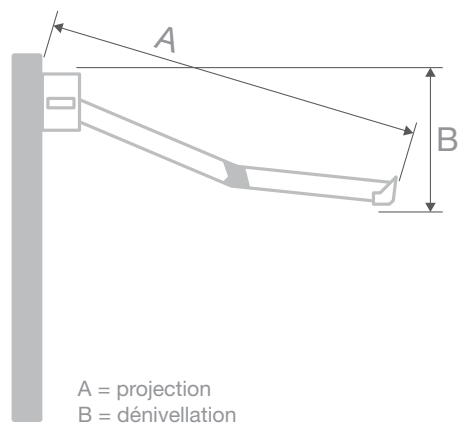

Finstral

Créez l'ambiance idéale avec un éclairage LED

Découvrez notre gamme complète de stores bannes à bras articulés

Projection versus dénivellation

Inclinaison 10°	
A (mm)	B (mm)
1500	260
2000	347
2500	434
3000	521
3500	608

Dimensions

- » Largeur maximale : 7 m (12 m en 2 parties)
- » Projection maximale : 3,5 m
- » Projection minimale : 1,5 m
- » Inclinaison maximale : 35°
- » Inclinaison minimale : 10°
- » Montage à une hauteur minimale : 2,5 m