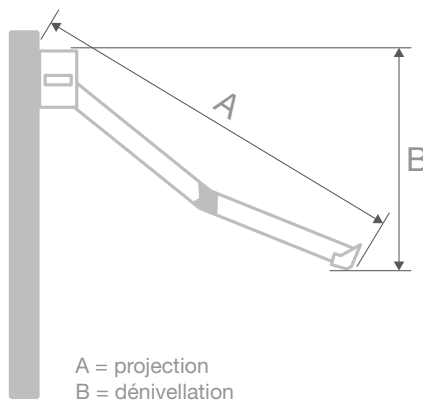

Finstral

Créez l'ambiance idéale avec un éclairage LED

Découvrez notre gamme complète de stores bannes à bras articulés

Projection versus dénivellation

Inclinaison 10°	
A (mm)	B (mm)
1500	260
2000	347
2500	434
3000	521
3500	608

Dimensions

- » Largeur maximale : 7 m (12 m en 2 parties)
- » Projection maximale : 3,5 m
- » Projection minimale : 1,5 m
- » Inclinaison maximale : 35°
- » Inclinaison minimale : 10°
- » Montage à une hauteur minimale : 2,5 m