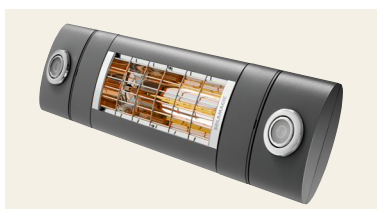

HAROL

Harol

Air

**Personaliseer
uw pergola**

Verwarming, verlichting, ruime
keuze uit verschillende
doeken...

Buitengewoon genieten het hele jaar door

Dankzij Air heeft u nog meer mogelijkheden om langer van uw terras te genieten. Dankzij de verticale screens houdt u regen en wind grotendeels buiten en dankzij de geïntegreerde waterafvoer zet u regen buiten spel. Dankzij de volledig gesloten kast, blijft het doek jarenlang stralen. Glazen schuifwanden of screens met geïntegreerde led-verlichting maken het comfortplaatje compleet.

Geniet langer van uw terras en rust uw pergola uit met volgende opties:

- ▶ Geïntegreerde dimbare ledverlichting in de onderzijde van de kast, volledig rondom of in de doekondersteuning
- ▶ Verwarmingselementen
- ▶ Glazen schuifwanden
- ▶ Screens

Geïntegreerde waterafvoer

Dankzij de geïntegreerde waterafvoer heeft u geen last van de regen.

Weerbestendig

Houdt regen en wind grotendeels buiten dankzij een vaste driehoek. Dit driehoekig doek maakt de hoek tussen de doekgeleider en de screens toe.

Gesloten kast

Dankzij de gesloten kast blijft u doek langer stralen.

Premium kwaliteit

Langer buitenplezier, tijdens de zomer, maar ook erna.

Installatie

- ▶ Air is eenvoudig tegen de gevel te monteren en passend voor ieder terras.
- ▶ Gebruik de geschikte bevestigingsmaterialen passend bij de ondergrond.