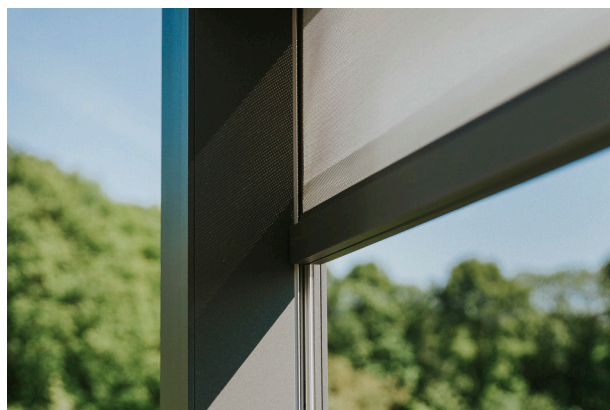

Buitengewoon genieten het hele jaar door

Dankzij Air heeft u nog meer mogelijkheden om langer van uw terras te genieten. Dankzij de verticale screens houdt u regen en wind grotendeels buiten en dankzij de geïntegreerde waterafvoer zet u regen buiten spel. Dankzij de volledig gesloten kast, blijft het doek jarenlang stralen. Glazen schuifwanden of screens met geïntegreerde led-verlichting maken het comfortplaatje compleet.

Geniet langer van uw terras en rust uw pergola uit met volgende opties:

- Geïntegreerde dimbare ledverlichting in de onderzijde van de kast, volledig rondom of in de doekondersteuning
- Verwarmingselementen
- Glazen schuifwanden
- Screens