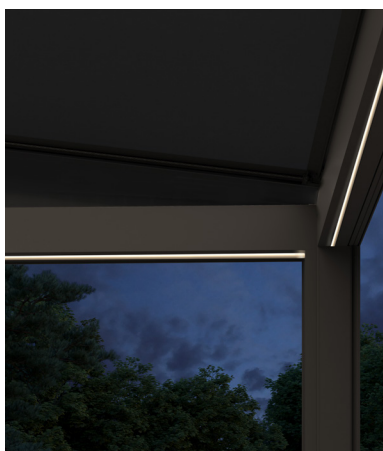

HAROL

Harol

Air

**Personaliseer
uw pergola**

Verwarming, verlichting, ruime
keuze uit verschillende
doeken...

Buitengewoon genieten het hele jaar door

Dankzij Air heeft u nog meer mogelijkheden om langer van uw terras te genieten. Dankzij de verticale screens houdt u regen en wind grotendeels buiten en dankzij de geïntegreerde waterafvoer zet u regen buiten spel. Dankzij de volledig gesloten kast, blijft het doek jarenlang stralen. Glazen schuifwanden of screens met geïntegreerde led-verlichting maken het comfortplaatje compleet.

Geniet langer van uw terras en rust uw pergola uit met volgende opties:

- ▶ Geïntegreerde dimbare ledverlichting in de onderzijde van de kast, volledig rondom of in de doekondersteuning
- ▶ Verwarmingselementen
- ▶ Glazen schuifwanden
- ▶ Screens

Geïntegreerde waterafvoer

Dankzij de geïntegreerde waterafvoer heeft u geen last van de regen.

Weerbestendig

Houdt regen en wind grotendeels buiten dankzij een vaste driehoek. Dit driehoekig doek maakt de hoek tussen de doekgeleider en de screens toe.

Gesloten kast

Dankzij de gesloten kast blijft u doek langer stralen.

Premium kwaliteit

Langer buitenplezier, tijdens de zomer, maar ook erna.

Installatie

- ▶ Air is eenvoudig tegen de gevel te monteren en passend voor ieder terras.
- ▶ Gebruik de geschikte bevestigingsmaterialen passend bij de ondergrond.